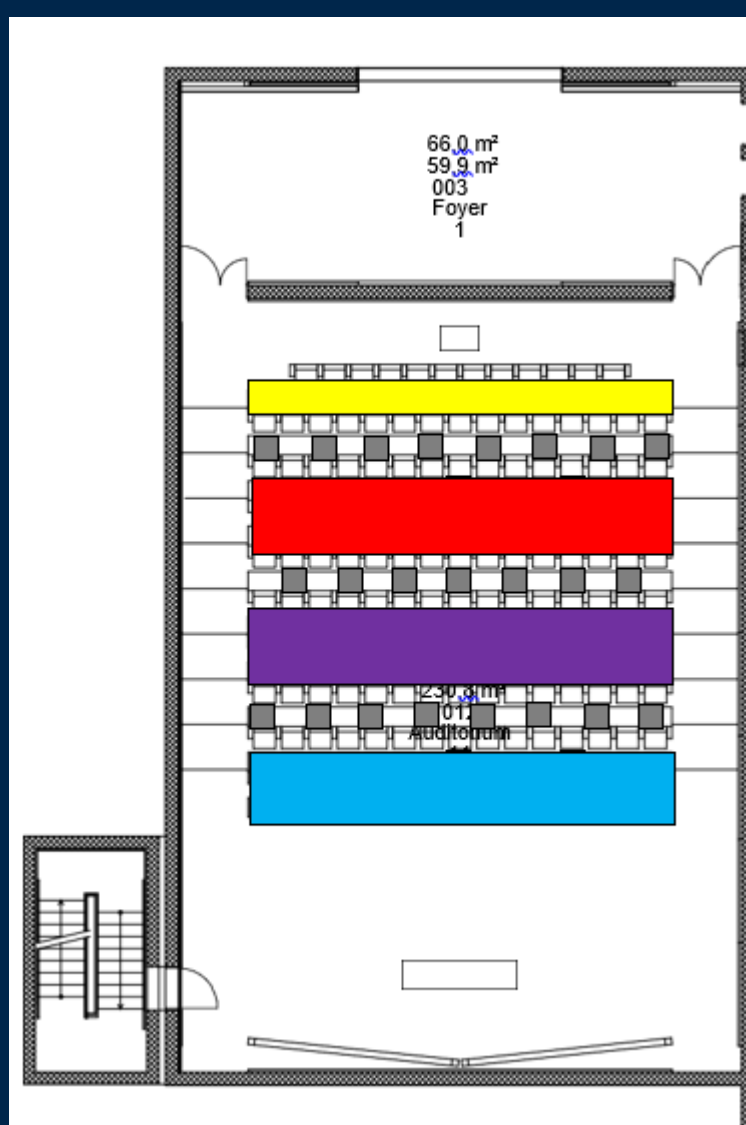

# Opmærkning (stamgrupper) og kontaktoplysninger

Dette auditorie er opmærket med farveinddeling og har plads til 3 stamgrupper se farverne nedenfor. Eller 75 pladser