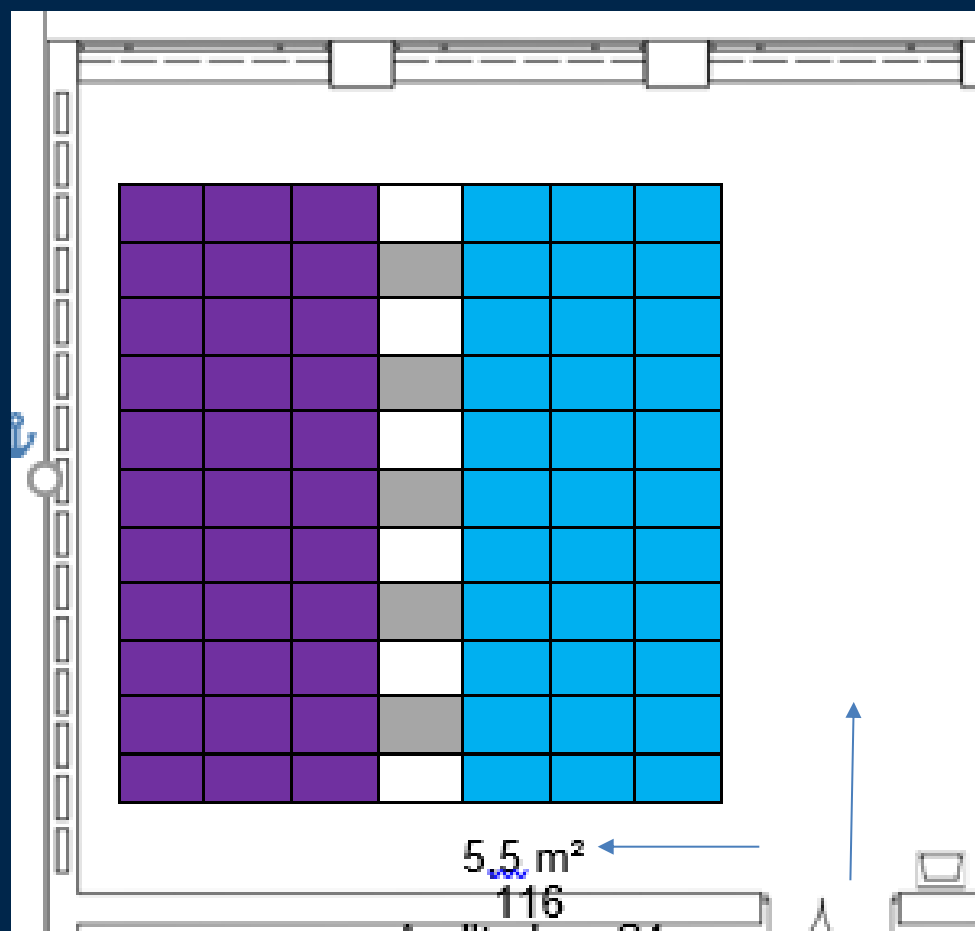

Opmærkning (stamgrupper) og kontaktoplysninger

Dette auditorie er opmærket med farveinddeling og har plads til 2 stamgrupper se farverne nedenfor. Eller 43 pladser

Kontaktoplysninger ved mangel på aftørringssprit mm.