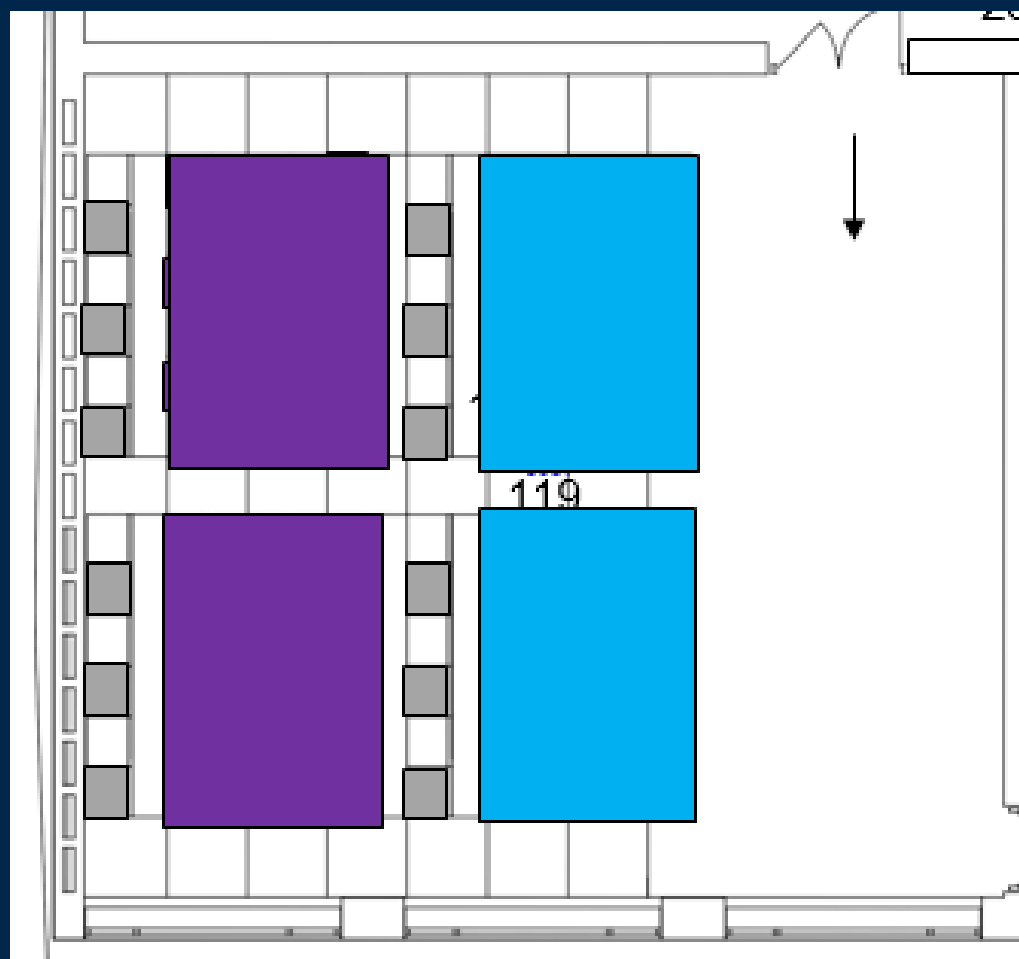

Opmærkning (stamgrupper) og kontaktoplysninger

Dette auditorie er opmærket med farveinddeling og har plads til 2 stamgrupper se farverne nedenfor. Eller 32 pladser

Kontaktoplysninger ved mangel på aftørringssprit mm.