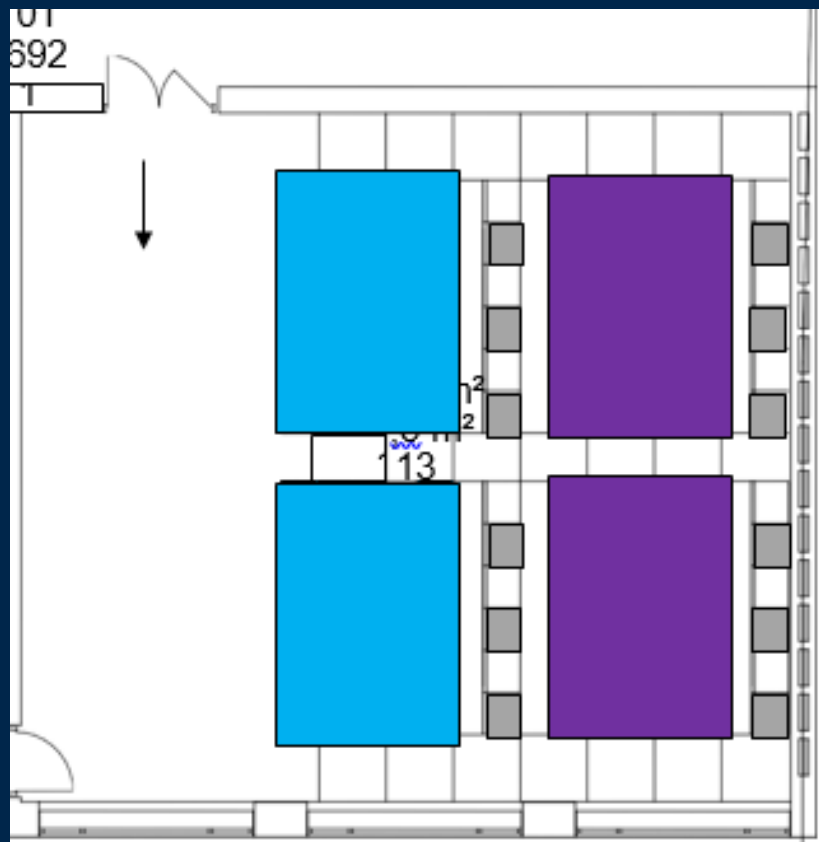

Opmærkning (stamgrupper) og kontaktoplysninger

Dette auditorie er opmærket med farveinddeling og har plads til 2 stamgrupper se farverne nedenfor. Eller 50 pladser

Kontaktoplysninger ved mangel på aftørringssprit mm.