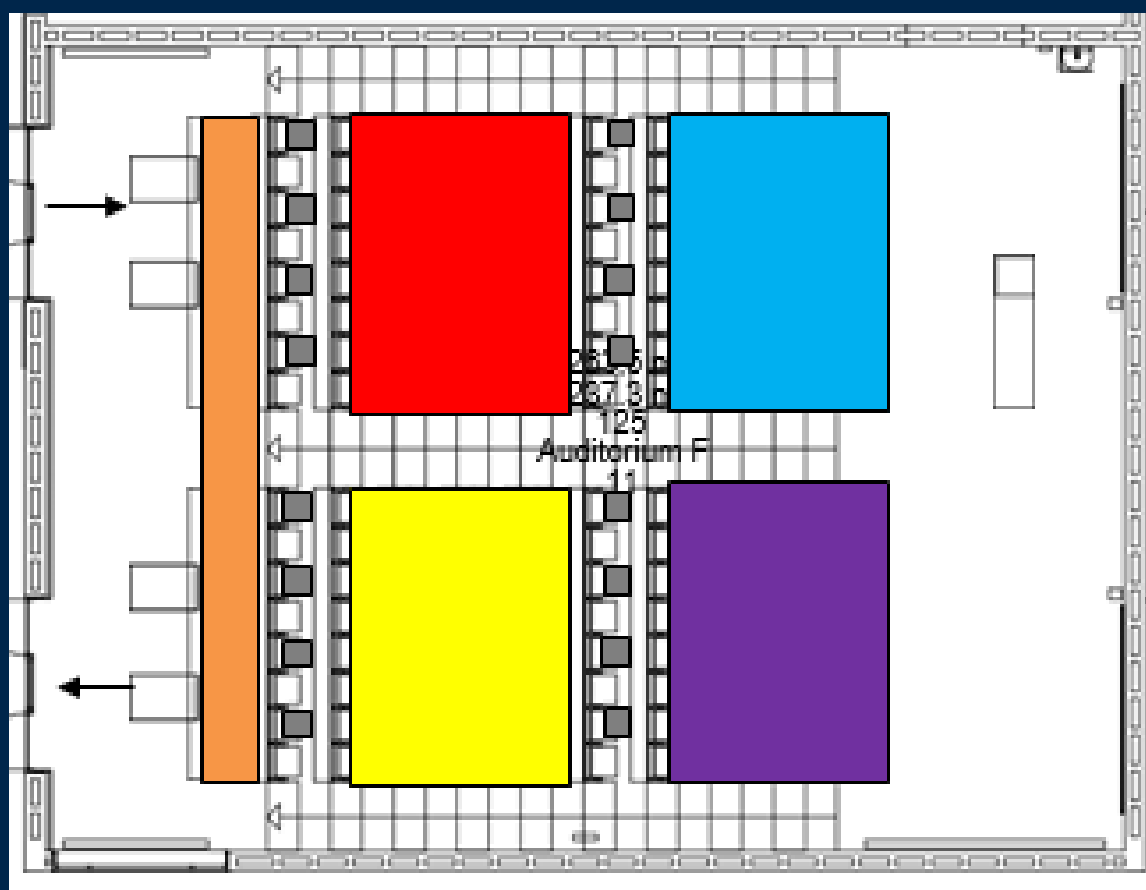

Opmærkning (stamgrupper) og kontaktoplysninger

Dette auditorie er opmærket med farveinddeling og har plads til 5 stamgrupper se farverne nedenfor. Eller 88 pladser

Kontaktoplysninger ved mangel på aftørringssprit mm.