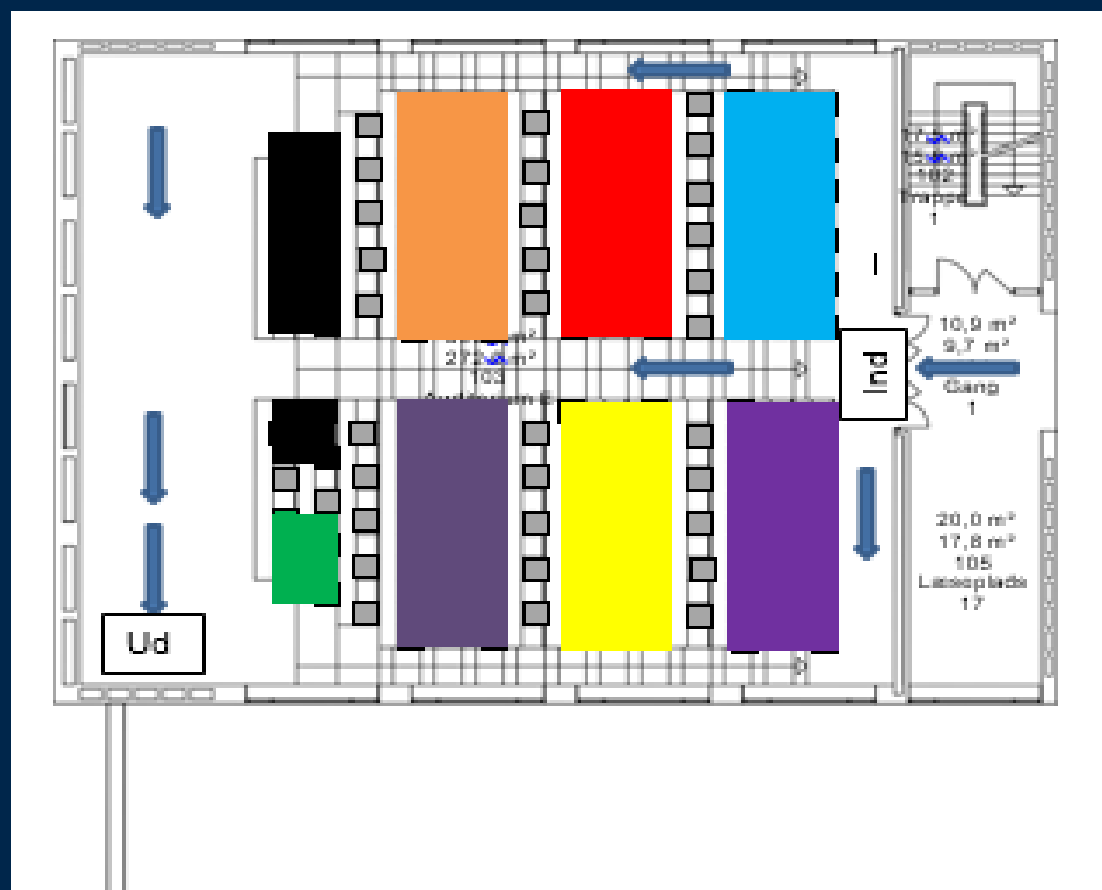

Opmærkning (stamgrupper) og kontaktoplysninger

Dette auditorie er opmærket med farveinddeling og har plads til 7 stamgrupper se farverne nedenfor. Eller 150 pladser

Kontaktoplysninger ved mangel på aftørringssprit mm.