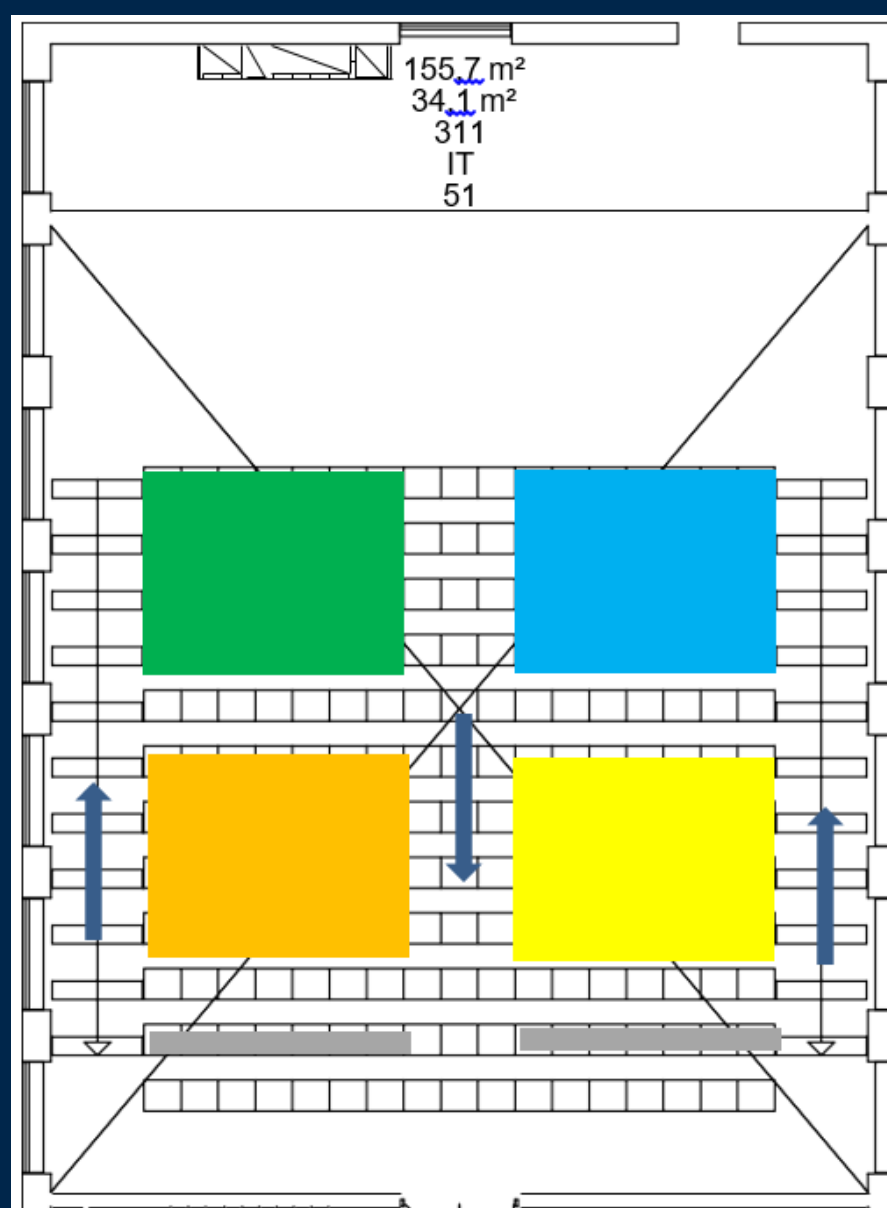

Opmærkning (stamgrupper) og kontaktoplysninger

Dette auditorie er opmærket med farveinddeling og har plads til 4 stamgrupper se farverne nedenfor. Eller 98 pladser

Kontaktoplysninger ved mangel på aftørringssprit mm.