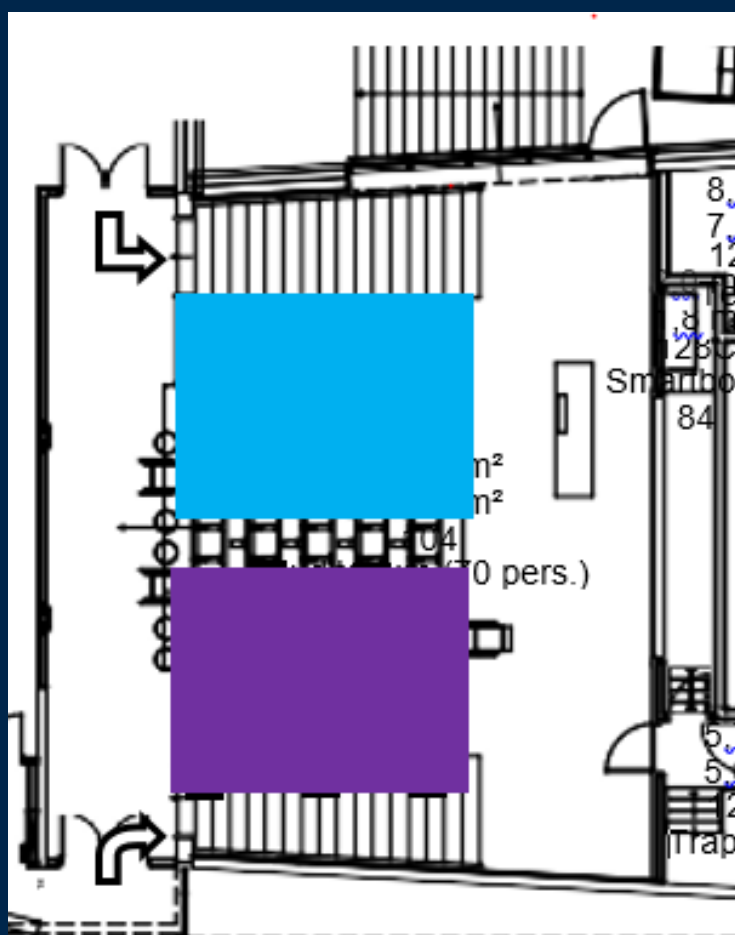

Opmærkning (stamgrupper) og kontaktoplysninger

Dette auditorie er opmærket med farveinddeling og har plads til 2 stamgrupper se farverne nedenfor. Eller 35 pladser

Kontaktoplysninger ved mangel på aftørringssprit mm.