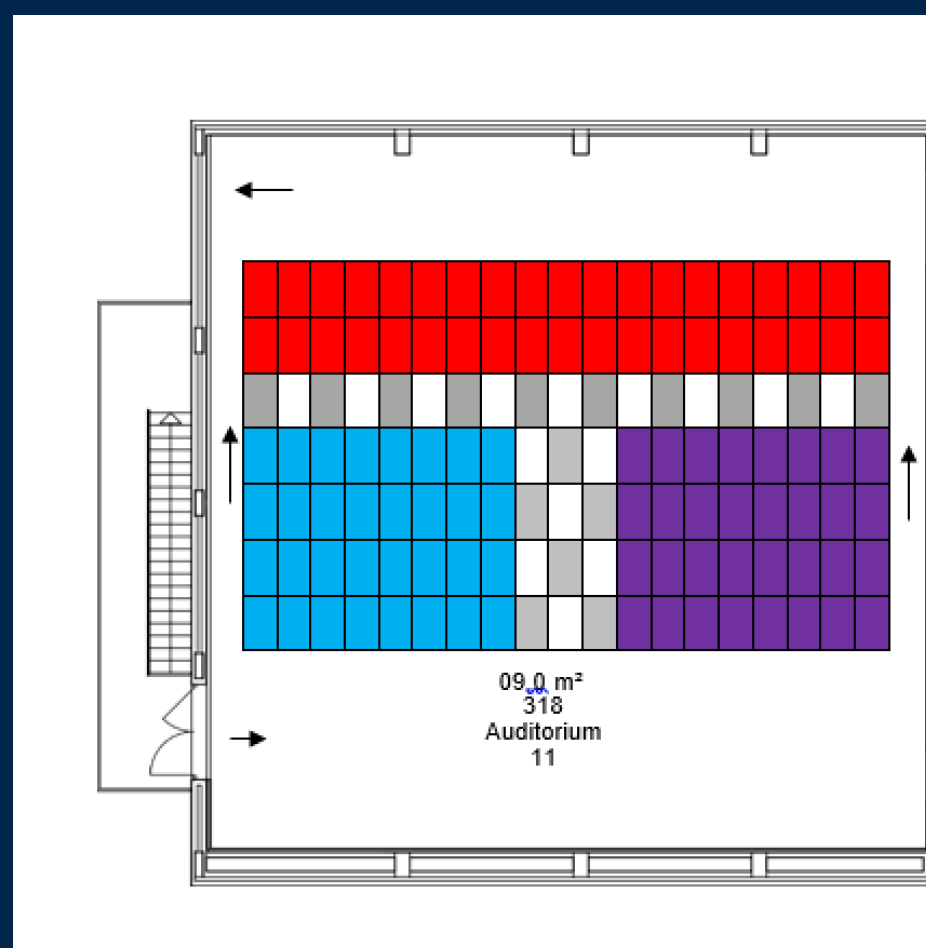

Opmærkning (stamgrupper) og kontaktoplysninger

Dette auditorie er opmærket med farveinddeling og har plads til 3 stamgrupper se farverne nedenfor. Eller 65 pladser

Kontaktoplysninger ved mangel på aftørringssprit mm.